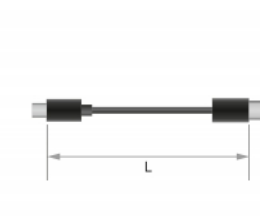

Delock Δικατευθυντικό καλώδιο HDMI σε DVI 18+1 1,5 m

Περιγραφή

Αυτό το καλώδιο HDMI σε DVI της Delock υποστηρίζει μεταφορά δεδομένων σε δύο κατευθύνσεις. Έτσι μπορεί να χρησιμοποιηθεί για τη σύνδεση μιας οθόνης DVI ή ενός προτζέκτορα στη διεπαφή HDMI ενός PC ή laptop ή για τη σύνδεση μιας οθόνης HDMI ή ενός προτζέκτορα στη διεπαφή DVI ενός PC ή laptop.

1,5 m

Αρ. προϊόντος 85583

EAN: 4043619855834

Χώρα προέλευσης: China

Συσκευασία: Retail Box

Προδιαγραφές

- Συνδετήρας:
 - 1 x HDMI-A αρσενικό >
 - 1 x αρσενικό DVI 18+1
- DVI-D (Single Link)
- Σύνδεσμος DVI με βίδες
- Μετρητής καλωδίου: 30 AWG
- Διάμετρος καλωδίου: περίπου 7,3 mm
- Επιχρυσωμένες επαφές
- Τριπλά θωρακισμένο καλώδιο
- Ρυθμός μεταφοράς δεδομένων της τάξης των 3,96 Gbps
- Ανάλυση έως και 1920 x 1200 @ 60 Hz
(ανάλογα με το σύστημα και το συνδεδεμένο υλικό)
- Χρώμα: μαύρο
- Μήκος συμπεριλ. συνδέσμου: περ. 1,5 m

Απαιτήσεις συστήματος

- Μια ελεύθερη διεπαφή HDMI ή
- Μια ελεύθερη διεπαφή DVI

Περιεχόμενα συσκευασίας

- Καλώδιο HDMI σε DVI

Εικόνες

Interface

Συνδετήρας 1:	1 x αρσενικό DVI 18+1
Συνδετήρας 2:	1 x HDMI-A αρσενικό

Technical characteristics

Ρυθμός μεταφοράς δεδομένων:	3,96 Gb/s
Maximum screen resolution:	1920 x 1200 @ 60 Hz

Physical characteristics

Τελείωμα ακίδας:	επιχρυσωμένη
Conductor gauge:	30 AWG
Shielding:	triple
Μήκος:	1,5 m
Χρώμα:	μαύρο