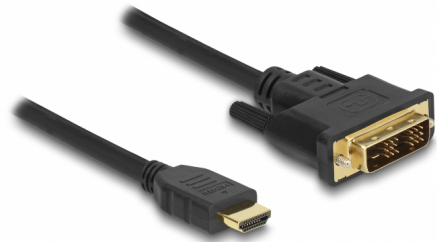

Delock Δικατευθυντικό καλώδιο HDMI σε DVI 18+1 1,5 m

Περιγραφή

Αυτό το καλώδιο HDMI σε DVI της Delock υποστηρίζει μεταφορά δεδομένων σε δύο κατευθύνσεις. Έτσι μπορεί να χρησιμοποιηθεί για τη σύνδεση μιας οθόνης DVI ή ενός προτζέκτορα στη διεπαφή HDMI ενός PC ή laptop ή για τη σύνδεση μιας οθόνης HDMI ή ενός προτζέκτορα στη διεπαφή DVI ενός PC ή laptop.

1,5 m

Αρ. προϊόντος 85583

EAN: 4043619855834

Χώρα προέλευσης: China

Συσκευασία: Retail Box

Προδιαγραφές

- Συνδετήρας:
 - 1 x HDMI-A αρσενικό >
 - 1 x αρσενικό DVI 18+1
- DVI-D (Single Link)
- Σύνδεσμος DVI με βίδες
- Μετρητής καλωδίου: 30 AWG
- Διάμετρος καλωδίου: περίπου 7,3 mm
- Επιχρυσωμένες επαφές
- Τριπλά θωρακισμένο καλώδιο
- Ρυθμός μεταφοράς δεδομένων της τάξης των 3,96 Gbps
- Ανάλυση έως και 1920 x 1200 @ 60 Hz
(ανάλογα με το σύστημα και το συνδεδεμένο υλικό)
- Χρώμα: μαύρο
- Μήκος συμπεριλ. συνδέσμου: περ. 1,5 m

Απαιτήσεις συστήματος

- Μια ελεύθερη διεπαφή HDMI ή
- Μια ελεύθερη διεπαφή DVI

Περιεχόμενα συσκευασίας

- Καλώδιο HDMI σε DVI

Εικόνες

Interface

Συνδετήρας 1:	1 x αρσενικό DVI 18+1
Συνδετήρας 2:	1 x HDMI-A αρσενικό

Technical characteristics

Ρυθμός μεταφοράς δεδομένων:	3,96 Gb/s
Maximum screen resolution:	1920 x 1200 @ 60 Hz

Physical characteristics

Τελείωμα ακίδας:	επιχρυσωμένη
Conductor gauge:	30 AWG
Shielding:	triple
Μήκος:	1,5 m
Χρώμα:	μαύρο