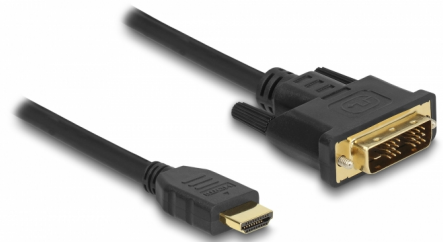

# Delock HDMI vers DVI 18+1 câble bidirectionnel 1,5 m

## Description

Ce câble HDMI vers DVI de Delock supporte le transfert de données dans les deux sens. Ainsi, il peut être utilisé pour connecter un moniteur DVI ou un projecteur à une interface HDMI d'un PC ou laptop, ou pour connecter un moniteur HDMI ou projecteur à une interface DVI d'un PC ou laptop.

## Détails techniques

- Connecteurs :
  - 1 x HDMI-A mâle >
  - 1 x DVI 18+1,5 mâle
- DVI-D (Single Link)
- Connecteur DVI avec vis
- Jauge de câble : 30 AWG
- Diamètre du câble : env. 7,3 mm
- Contacts plaqués or
- Câble à triple blindage
- Débit de données jusqu'à 3,96 Gbps
- Résolution jusqu'à 1920 x 1200 @ 60 Hz  
(selon le système et le matériel connecté)
- Couleur : noir
- Longueur, cordon incl. : env. 1,5 m

## Physical characteristics

Finition des broches:	plaquées or
Conductor gauge:	30 AWG
Shielding:	triple
Longueur:	1,5 m
Couleur:	noir