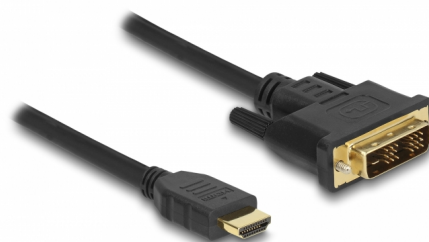

Delock Dwukierunkowy kabel HDMI do DVI 18+1 1 m

Opis

Kabel HDMI to DVI Delock obsługuje transfer danych w dwu kierunkach. Można zatem połączyć monitor lub projektor DVI do interfejsu HDMI PC lub laptopa bądź podłączyć monitor lub projektor HDMI monitor or projektor do interfejsu DVI PC lub laptopa.

1 m

Numer artykułu 85582

EAN: 4043619855827

Kraj pochodzenia: China

Opakowanie: Retail Box

Szczegóły techniczne

- Złącze:
 - 1 x HDMI-A męski >
 - 1 x DVI 18+1 męski
- DVI-D (Single Link)
- Złącze DVI z wkrętami
- Rodzaj kabla: 30 AWG
- Średnica kabla: ok. 7,3 mm
- Pozłacane styki
- Potrójnie ekranowany przewód
- Szybkość transmisji danych do 3,96 Gbps
- Rozdzielczość do 1920 x 1200 @ 60 Hz
(w zależności od systemu i podłączonych urządzeń)
- Kolor: czarny
- Długość ze złączami: ok. 1 m

Szybkość transmisji danych:	3,96 Gb/s
Maximum screen resolution:	1920 x 1200 @ 60 Hz

Physical characteristics

Wykończenie pinów:	pozlacane
Conductor gauge:	30 AWG
Shielding:	triple
Długość:	1 m
Kolor:	czarny