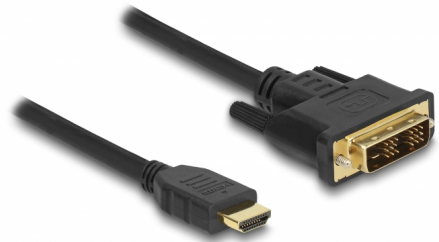

Delock Δικατευθυντικό καλώδιο HDMI σε DVI 18+1 1 m

Περιγραφή

Αυτό το καλώδιο HDMI σε DVI της Delock υποστηρίζει μεταφορά δεδομένων σε δύο κατευθύνσεις. Έτσι μπορεί να χρησιμοποιηθεί για τη σύνδεση μιας οθόνης DVI ή ενός προτζέκτορα στη διεπαφή HDMI ενός PC ή laptop ή για τη σύνδεση μιας οθόνης HDMI ή ενός προτζέκτορα στη διεπαφή DVI ενός PC ή laptop.

1 m

Αρ. προϊόντος 85582

EAN: 4043619855827

Χώρα προέλευσης: China

Συσκευασία: Retail Box

Προδιαγραφές

- Συνδετήρας:
 - 1 x HDMI-A αρσενικό >
 - 1 x αρσενικό DVI 18+1
- DVI-D (Single Link)
- Σύνδεσμος DVI με βίδες
- Μετρητής καλωδίου: 30 AWG
- Διάμετρος καλωδίου: περίπου 7,3 mm
- Επιχρυσωμένες επαφές
- Τριπλά θωρακισμένο καλώδιο
- Ρυθμός μεταφοράς δεδομένων της τάξης των 3,96 Gbps
- Ανάλυση έως και 1920 x 1200 @ 60 Hz
(ανάλογα με το σύστημα και το συνδεδεμένο υλικό)
- Χρώμα: μαύρο
- Μήκος συμπεριλ. συνδέσμου: περ. 1 m

Απαιτήσεις συστήματος

- Μια ελεύθερη διεπαφή HDMI ή
- Μια ελεύθερη διεπαφή DVI

Περιεχόμενα συσκευασίας

- Καλώδιο HDMI σε DVI

Εικόνες

Interface

Συνδετήρας 1:	1 x αρσενικό DVI 18+1
Συνδετήρας 2:	1 x HDMI-A αρσενικό

Technical characteristics

Ρυθμός μεταφοράς δεδομένων:	3,96 Gb/s
Maximum screen resolution:	1920 x 1200 @ 60 Hz

Physical characteristics

Τελείωμα ακίδας:	επιχρυσωμένη
Conductor gauge:	30 AWG
Shielding:	triple
Μήκος:	1 m
Χρώμα:	μαύρο