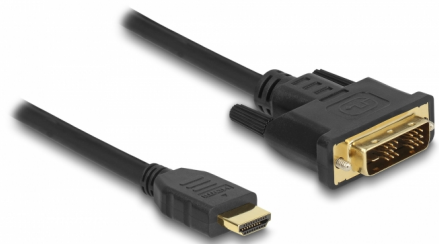

Delock Dwukierunkowy kabel HDMI do DVI 18+1 0,5 m

Opis

Kabel HDMI to DVI Delock obsługuje transfer danych w dwu kierunkach. Można zatem połączyć monitor lub projektor DVI do interfejsu HDMI PC lub laptopa bądź podłączyć monitor lub projektor HDMI monitor or projektor do interfejsu DVI PC lub laptopa.

0,5 m

Numer artykułu 85581

EAN: 4043619855810

Kraj pochodzenia: China

Opakowanie: Retail Box

Szczegóły techniczne

- Złącze:
 - 1 x HDMI-A męski >
 - 1 x DVI 18+0,5 męski
- DVI-D (Single Link)
- Złącze DVI z wkrętami
- Rodzaj kabla: 30 AWG
- Średnica kabla: ok. 7,3 mm
- Pozłacane styki
- Potrójnie ekranowany przewód
- Szybkość transmisji danych do 3,96 Gbps
- Rozdzielczość do 1920 x 1200 @ 60 Hz
(w zależności od systemu i podłączonych urządzeń)
- Kolor: czarny
- Długość ze złączami: ok. 0,5 m

Wymagania systemowe

- Wolny interfejs HDMI lub
- Wolny interfejs DVI

Zawartość opakowania

- Kabel HDMI do DVI

Zdjęcia

Interface

Złącze 1:	1 x DVI 18+1 męski
Złącze 2:	1 x HDMI-A męski

Technical characteristics

Szybkość transmisji danych:	3,96 Gb/s
Maximum screen resolution:	1920 x 1200 @ 60 Hz

Physical characteristics

Wykończenie pinów:	pozlacane
Conductor gauge:	30 AWG
Shielding:	triple
Długość:	50 cm
Kolor:	czarny