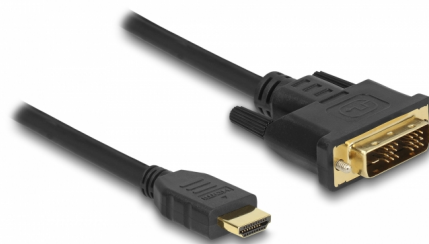

Delock Cavo bidirezionale da HDMI a DVI 18+1 da 0,5 m

Descrizione

Questo cavo da HDMI a DVI Delock supporta il trasferimento dati in entrambe le direzioni. Pertanto, può essere utilizzato per collegare un monitor o un proiettore DVI all'interfaccia HDMI di un PC o computer portatile o per collegare un monitor o un proiettore HDMI all'interfaccia DVI di un PC o computer portatile.

0,5 m

Articolo n. 85581

EAN: 4043619855810

Paese di origine: China

Pacchetto: Retail Box

Dettagli tecnici

- Connettori:
 - 1 x HDMI-A maschio >
 - 1 x DVI 18+1 maschio
- DVI-D (Single Link)
- Connettore DVI con viti
- Sezione dei cavi: 30 AWG
- Diametro cavo: ca. 7,3 mm
- Contatti dorati
- Cavo con tripla schermatura
- Velocità di trasferimento dati fino a 3,96 Gbps
- Risoluzione fino a 1920 x 1200 @ 60 Hz
(a seconda del sistema e dell'hardware collegato)
- Colore: nero
- Lunghezza con connettori: ca. 0,5 m

Technical characteristics

Data transfer rate:	3,96 Gb/s
Maximum screen resolution:	1920 x 1200 @ 60 Hz

Physical characteristics

Pin finishing:	dorato
Conductor gauge:	30 AWG
Shielding:	triple
Lunghezza:	50 cm
Colour:	nero