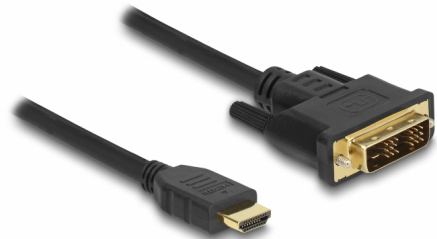

Delock Δικατευθυντικό καλώδιο HDMI σε DVI 18+1 0,5 m

Περιγραφή

Αυτό το καλώδιο HDMI σε DVI της Delock υποστηρίζει μεταφορά δεδομένων σε δύο κατευθύνσεις. Έτσι μπορεί να χρησιμοποιηθεί για τη σύνδεση μιας οθόνης DVI ή ενός προτζέκτορα στη διεπαφή HDMI ενός PC ή laptop ή για τη σύνδεση μιας οθόνης HDMI ή ενός προτζέκτορα στη διεπαφή DVI ενός PC ή laptop.

0,5 m

Αρ. προϊόντος 85581

EAN: 4043619855810

Χώρα προέλευσης: China

Συσκευασία: Retail Box

Προδιαγραφές

- Συνδετήρας:
 - 1 x HDMI-A αρσενικό >
 - 1 x αρσενικό DVI 18+1
- DVI-D (Single Link)
- Σύνδεσμος DVI με βίδες
- Μετρητής καλωδίου: 30 AWG
- Διάμετρος καλωδίου: περίπου 7,3 mm
- Επιχρυσωμένες επαφές
- Τριπλά θωρακισμένο καλώδιο
- Ρυθμός μεταφοράς δεδομένων της τάξης των 3,96 Gbps
- Ανάλυση έως και 1920 x 1200 @ 60 Hz
(ανάλογα με το σύστημα και το συνδεδεμένο υλικό)
- Χρώμα: μαύρο
- Μήκος συμπεριλ. συνδέσμου: περ. 0,5 m

Απαιτήσεις συστήματος

- Μια ελεύθερη διεπαφή HDMI ή
- Μια ελεύθερη διεπαφή DVI

Περιεχόμενα συσκευασίας

- Καλώδιο HDMI σε DVI

Εικόνες

Interface

Συνδετήρας 1:	1 x αρσενικό DVI 18+1
Συνδετήρας 2:	1 x HDMI-A αρσενικό

Technical characteristics

Ρυθμός μεταφοράς δεδομένων:	3,96 Gb/s
Maximum screen resolution:	1920 x 1200 @ 60 Hz

Physical characteristics

Τελείωμα ακίδας:	επιχρυσωμένη
Conductor gauge:	30 AWG
Shielding:	triple
Μήκος:	50 cm
Χρώμα:	μαύρο