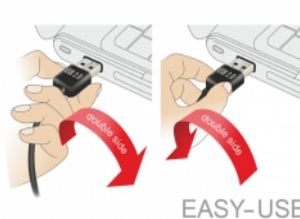

- Συσκευή με θύρα USB 2.0 τύπου-B

Περιεχόμενα συσκευασίας

- Καλώδιο

Εικόνες

EASY-USB

PCB with both
sided contacts

contacts