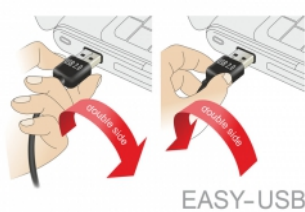

Zawartość opakowania

- Kabel

Zdjęcia