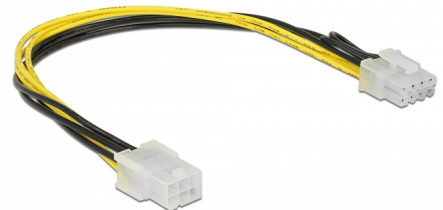

Delock PCI Express strömkabel 6-stifts hona > 8-stifts hane 30 cm

Beskrivning

Strömkabeln från Delock konverterar från PCI Express 6 stift till PCI Express 8 stift. Den kan användas för att strömförsörja PCIe-kort med 8 stifts gränssnitt.

30 cm

Artikelnummer 85535

EAN: 4043619855353

Ursprungsland: China

Paket: Zippåse

Specifikationer

- Anslutning:
 - 1 x PCI Express strömförsörjning 6 stift hona >
 - 1 x PCI Express strömförsörjning 8 stift hane
- Sladdstorlek: 18 AWG
- Längd inkl. kontakter: ca 30 cm

Systemkrav

- Strömförsörjning med 6 stift PCIe nätaggregat

Paketets innehåll

- PCIe strömkabel

Interface

kontakt:	1 x PCI Express 6-stifts hona
Kontakt 1:	1 x PCI Express 8-stifts hane

Technical characteristics

Voltage:	12 V
----------	------

Physical characteristics

Cable length incl. connector:	30 cm
Conductor gauge:	18 AWG