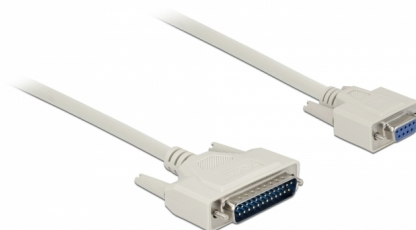

# Delock Cablu serial D-Sub 25 tată la D-Sub 9 mamă, 2 m

## Descriere scurta

Acest cablu serial de la Delock este potrivit ca și cablu de conectare pentru diverse dispozitive cu conector D-Sub cu 25 de pini și D-Sub cu 9 de pini.

2 m

**Nr. 85524**

EAN: 4043619855247

## Detalii tehnice

- Conectori:
  - 1 x D-Sub 25 pini tată >
  - 1 x D-Sub 9 pini mamă
- Alocare pini:
  - D-Sub 9 --- D-Sub 25
  - 1 --- 8
  - 2 --- 3
  - 3 --- 2
  - 4 --- 20
  - 5 --- 7
  - 6 --- 6
  - 7 --- 4
  - 8 --- 5
  - 9 --- 22
- Conectori cu șuruburi
- Grosime cablu: 28 AWG
- Diametru cablu: aprox. 5 mm
- Temperatură în stare de funcționare: 0 °C ~ 50 °C

## Physical characteristics

Conductor gauge:	28 AWG
Lungime:	2 m
Colour:	bej
Safety of Flammability:	VW-1