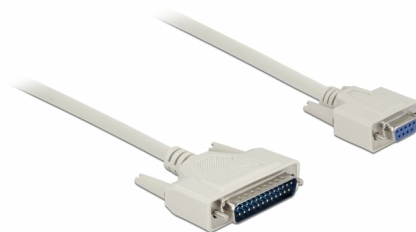

Delock Serijski kabel D-Sub 25 muški na D-Sub 9 ženski 2 m

Opis

Ovaj serijski kabel tvrtke Delock prikladan je za spajanje kabela za različite uređaja s D-Sub 25-zatičnim i D-Sub 9-zatičnim spojnikom.

2 m

Predmet br. 85524

EAN: 4043619855247

Zemlja podrijetla: China

Pakiranje: Plastična vrećica sa zip zatvaračem

Tehnički podaci

- Priključak:
 - 1 x D-Sub 25-polni muški >
 - 1 x D-Sub 9-polni ženski
- Raspored kontakata:
 - D-Sub 9 --- D-Sub 25
 - 1 --- 8
 - 2 --- 3
 - 3 --- 2
 - 4 --- 20
 - 5 --- 7
 - 6 --- 6
 - 7 --- 4
 - 8 --- 5
 - 9 --- 22
- Konektora sa vijcima
- Presjek kabela: 28 AWG
- Promjer kabela: oko 5 mm
- Radna temperatura: 0 °C ~ 50 °C

- Ocjena otpornosti na vatru: VW-1
- Duljina zajedno s priključkom: oko 2 m
- Boja: bež

Preduvjeti sustava

- Jedan D-Sub 25-polni ženski

Sadržaj pakiranja

- Serijski kabel

Slike

Interface

Priključak 1:	1 x 25-pinski D-Sub, muški >
Priključak 2:	1 x D-SUB 9 ženski

Technical characteristics

Radna temperatura:	0 °C ~ 50 °C
--------------------	--------------

Physical characteristics

Conductor gauge:	AWG 28
Duljina:	2 m
Boja:	bež
Safety of Flammability:	VW-1