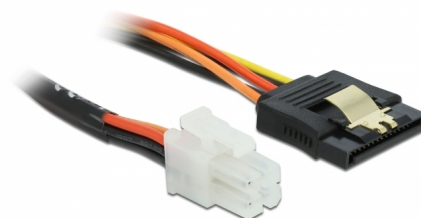

# Delock Kabel P4 samec > SATA 15 pin samice 20 cm

## Popis

Tento napájecí kabel od Delocku může být připojen k portu P4 základní desky Lenovo® a umožňuje napájet jednotku s rozhraním SATA 15 pin. Kovový klip na konektoru SATA zajišťuje, že kabel spolehlivě zapadne na své místo.

## Technické detaily

- Konektor:
  - 1 x P4 4 pin samec >
  - 1 x SATA 15 pin napájecí samice
- Napětí: 3,3 V + 5 V + 12 V
- Průřez kabelu: 20 AWG
- Délka včetně konektorů cca. 20 cm

## Physical characteristics

Cable length incl. connector:	20 cm
Conductor gauge:	20 AWG