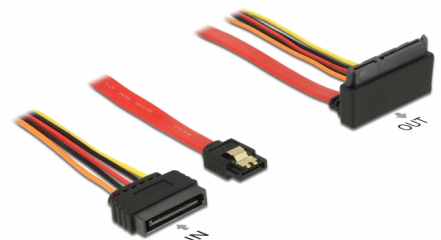

Delock SATA-kabel 6 Gb/s 7-stifts hona + 15-stifts SATA strömkontakt hane > 22-stifts SATA hona uppåtvinklad metall 30 cm

Beskrivning

Denna kabel från Delock möjliggör anslutning av en enhet med 22-stifts SATA-gränssnitt via en ledig 7-stifts SATA-port och ett ledigt 15-stifts SATA-strömgränssnitt för strömförsörjning. Metallklämmorna på SATA-mottagarna garanterar att kabeln klickar pålitligt på plats.

30 cm

Artikelnummer 85515

EAN: 4043619855155

Ursprungsland: China

Paket: Zippåse

Specifikationer

- Anslutning:
 - 1 x 7-stifts SATA 6 Gb/s, hona +
 - 1 x 15-stifts SATA strömkontakt hane >
 - 1 x 22-stifts SATA 6 Gb/s, hona uppåtvinklad
- Dataöverföringshastighet upp till 6 Gb/s
- Bakåtkompatibel till SATA 1,5 Gb/s och 3 Gb/s
- Version med 5 strömledningar (Gul = 12 V, Svart = GND, Röd = 5 V, Orange = 3,3 V)
- Spänning: 3,3 V + 5 V + 12 V
- Sladdstorlek:
 - 26 AWG data
 - 20 AWG ström
- Med guldfärgade metallklämmor
- Längd inkl. kontakter: ca 30 cm

Interface

Kontakt 1:	1 x 7-stifts SATA 6 Gb/s hona
Kontakt 2:	1 x SATA 15-stifts hane
kontakt 3:	1 x SATA 6 Gb/s 22-stifts hona

Technical characteristics

Dataöverföringshastighet:	6 Gb/s
Voltage:	3,3 V 5 V 12 V

Physical characteristics

Conductor gauge:	26 AWG data 20 AWG ström
Längd:	30 cm