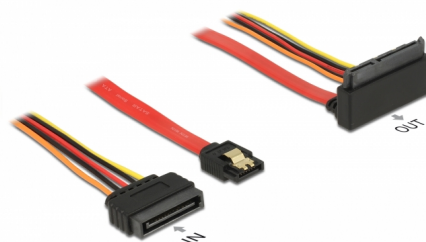

Delock Kabel SATA 6 Gb/s 7-polni ženski + SATA 15-polni kabel napajanja > SATA 22-polni ženski s kutom prema gore metalnim kopčama duljine 30 cm

Opis

Ovaj Delock kabel omogućuje povezivanje uređaja s 22-polnim SATA sučeljem i slobodnog 15-polnog SATA sučelja za napajanje pomoću slobodnog 7-polnog SATA priključka. Metalne kopče na SATA odjeljcima osiguravaju pouzdano sjedanje kabela na mjesto.

30 cm

Predmet br. 85515

EAN: 4043619855155

Zemlja podrijetla: China

Pakiranje: Plastična vrećica sa zip zatvaračem

Tehnički podaci

- Priključak:
 - 1 x 7-pinski SATA 6 Gb/s, ženski +
 - 1 x SATA 15-polni kabel napajanja muški >
 - 1 x 22-pinski SATA 6 Gb/s, ženski kutni prema gore
- Brzina prijenosa podataka do 6 Gb/s
- Kompatibilno s SATA 1,5 Gb/s i 3 Gb/s
- Verzija s 5 vodiča za napajanje (žuti = 12 V, crni = masa, crveni = 5 V, narančasti = 3,3 V)
- Napon: 3,3 V + 5 V + 12 V
- Presjek kabela:
 - AWG 26 podatkovni vod
 - AWG 20 vod napajanja
- Sa zlatnim metalnim kopčama
- Duljina zajedno s priključkom: oko 30 cm

Preduvjeti sustava

- Slobodno 7-polno SATA sučelje
- Slobodni SATA 15-polni kabel napajanja ženski priključak na izvoru napajanja

Sadržaj pakiranja

- SATA kabel

Slike

General

Tehnički podaci:	SATA 6 Gb/s
------------------	-------------

Interface

Priključak 1:	1 x 7-pinski SATA 6 Gb/s, ženski
Priključak 2:	1 x SATA 15-polni muški
priključak 3:	1 x 22-pinski SATA 6 Gb/s, ženski

Technical characteristics

Brzina prijenosa podataka:	6 Gb/s
Voltage:	3,3 V 5 V 12 V