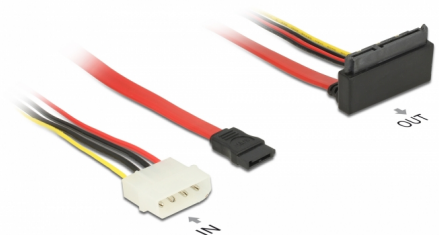

# Delock SATA-kabel 6 Gb/s 7-stifts hona + 4-stifts Molex strömkontakt hane > 22-stifts SATA hona uppåtvinklad metall 30 cm

## Beskrivning

Denna kabel från Delock möjliggör anslutning av en enhet med 22-stifts SATA-gränssnitt via en ledig 7-stifts SATA-port och ett ledigt 4-stifts Molex-strömgränssnitt för strömförsörjning. Metallklämmorna på SATA-mottagarna garanterar att kabeln klickar pålitligt på plats.

## Specifikationer

- Anslutning:
  - 1 x 7-stifts SATA 6 Gb/s, hona uppåtvinklad +
  - 1 x Molex 4-stifts strömkontakt >
  - 1 x 22-stifts SATA 6 Gb/s, hona uppåtvinklad
- Dataöverföringshastighet upp till 6 Gb/s
- Bakåtkompatibel till SATA 1,5 Gb/s och 3 Gb/s
- Spänning: 5 V + 12 V
- Sladdstorlek:
  - 26 AWG data
  - 18 AWG ström
- Med guldfärgade metallklämmor
- Längd inkl. kontakter: ca 30 cm

## Physical characteristics

Conductor gauge:	26 AWG data 18 AWG ström
Längd:	30 cm