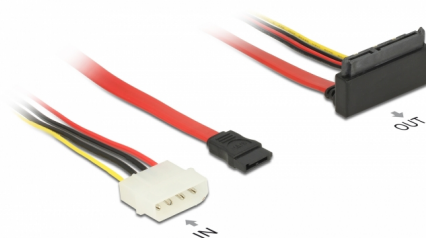

# Delock Kabel SATA 6 Gb/s 7-polni ženski + Molex 4-polni kabel napajanja > SATA 22-polni ženski s kutom prema gore metalnim kopčama duljine 30 cm

## Opis

Ovaj Delock kabel omogućuje povezivanje uređaja s 22-polnim SATA sučeljem preko slobodnog SATA 7-polnog priključka i slobodnog 4-polnog Molex sučelja za napajanje. Metalne kopče na SATA odjeljcima osiguravaju pouzdano sjedanje kabela na mjesto.

## Tehnički podaci

- Priključak:
  - 1 x 7-pinski SATA 6 Gb/s, ženski kutni prema gore +
  - 1 x Molex 4-polni priključak za napajanje >
  - 1 x 22-pinski SATA 6 Gb/s, ženski kutni prema gore
- Brzina prijenosa podataka do 6 Gb/s
- Kompatibilno s SATA 1,5 Gb/s i 3 Gb/s
- Napon: 5 V + 12 V
- Presjek kabela:
  - AWG 26 podatkovni vod
  - AWG 18 vod napajanja
- Sa zlatnim metalnim kopčama
- Duljina zajedno s priključkom: oko 30 cm

## Interface

Priključak 1:	1 x 7-pinski SATA 6 Gb/s, ženski
Priključak 2:	1 x Molex 4-polni muški
priključak 3:	1 x 22-pinski SATA 6 Gb/s, ženski