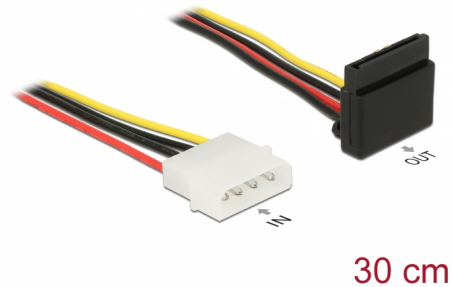

# Delock Strömkabel SATA 15 stift hona > 4 stift Molex hane metall 30 cm

## Beskrivning

Strömkabeln från Delock kan anslutas till en Molex med 4 stift på nätaggregat och gör det möjligt att strömförsörja en SATA-enhet med 15 stifts gränssnitt. Metallklämman på SATA-behållaren säkerställer att kabeln klickar på plats på rätt sätt.

## Specifikationer

- Anslutning:
  - 1 x 15-stifts SATA strömkontakt hona uppåtvinklad >
  - 1 x Molex 4-stifts hane
- Spänning: 5 V + 12 V
- Sladdstorlek: 18 AWG
- Längd inkl. kontakter: ca 30 cm

## Physical characteristics

Cable length incl. connector:	30 cm
Conductor gauge:	18 AWG