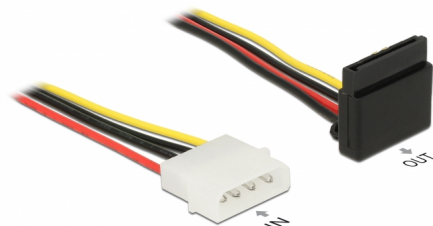

# Delock Cablu de alimentare SATA 15 pin mamă > 4 pin Molex tată metal 30 cm

## Descriere scurta

Acest cablu de alimentare de la Delock poate fi conectat la un conector de alimentare cu 4 pini al unei unități de alimentare și permite alimentarea unei unități cu interfață SATA cu 15 pini. Clema metalică de pe placa SATA asigură o fixare sigură a cablului.

## Detalii tehnice

- Conectori:
  - 1 x SATA, alimentare, 15 pini, mamă înclinată în sus >
  - 1 x Molex, 4 pini, tată
- Tensiune: 5 V + 12 V
- Grosime cablu: 18 AWG
- Lungimea incl. conectori: aprox. 30 cm

## Physical characteristics

Cable length incl. connector:	30 cm
Conductor gauge:	18 AWG