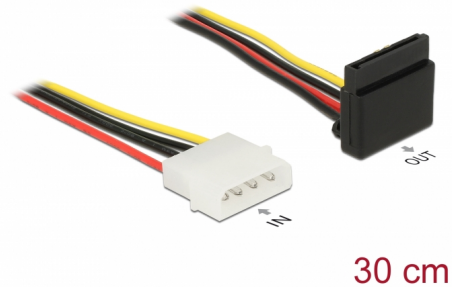

Delock Kabel napajanja SATA 15-pinski ženski > 4-pinski Molex muški metalni 30 cm

Opis

Ovaj kabel za napajanje tvrtke Delock može se spojiti na 4-pinski Molex električni spojnik za jedinicu napajanja te omogućava napajanje pogonske jedinice sa SATA 15-pinskim sučeljem. Metalna kopča na SATA priključku omogućava pouzdano uglavljanje kabela.

Predmet br. 85513

EAN: 4043619855131

Zemlja podrijetla: China

Pakiranje: Plastična vrećica sa zip zatvaračem

Tehnički podaci

- Priključak:
 - 1 x SATA 15-polni kabel napajanja ženski zakrivljen prema gore >
 - 1 x Molex 4-polni muški
- Napon: 5 V + 12 V
- Presjek kabela: 18 AWG
- Duljina zajedno s priključkom: oko 30 cm

Preduvjeti sustava

- Napajanje s jednim slobodnim 4-pinskim Molex spojnikom napajanja

Sadržaj pakiranja

- Kabel napajanja

Slike

Interface

priključak:	1 x SATA 15-pinski ženski
Priključak 1:	1 x Molex 4-polni muški

Technical characteristics

Voltage:	5 V 12 V
----------	-------------

Physical characteristics

Cable length incl. connector:	30 cm
Conductor gauge:	AWG 18