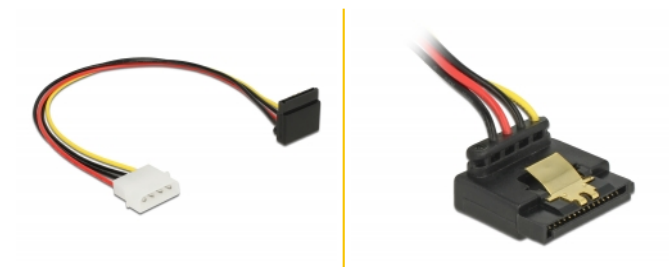

Delock Kabel napajanja SATA 15-pinski ženski > 4-pinski Molex muški metalni 30 cm

Opis

Ovaj kabel za napajanje tvrtke Delock može se spojiti na 4-pinski Molex električni spojnik za jedinicu napajanja te omogućava napajanje pogonske jedinice sa SATA 15-pinskim sučeljem. Metalna kopča na SATA priključku omogućava pouzdano uglavljanje kabela.

Predmet br. 85513

EAN: 4043619855131

Zemlja podrijetla: China

Pakiranje: Plastična vrećica sa zip zatvaračem

Tehnički podaci

- Priključak:
 - 1 x SATA 15-polni kabel napajanja ženski zakrivljen prema gore >
 - 1 x Molex 4-polni muški
- Napon: 5 V + 12 V
- Presjek kabela: 18 AWG
- Duljina zajedno s priključkom: oko 30 cm

Preduvjeti sustava

- Napajanje s jednim slobodnim 4-pinskim Molex spojnikom napajanja

Sadržaj pakiranja

- Kabel napajanja

Slike

Interface

priključak:	1 x SATA 15-pinski ženski
Priključak 1:	1 x Molex 4-polni muški

Technical characteristics

Voltage:	5 V 12 V
----------	-------------

Physical characteristics

Cable length incl. connector:	30 cm
Conductor gauge:	AWG 18