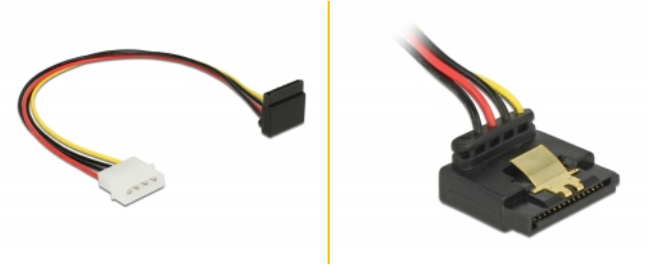

Delock Câble SATA d'alimentation 15 broches, femelle > 4 broches mâle dans métal souple 30 cm

Description

Ce câble d'alimentation de Delock peut être connecté à un connecteur souple à 4 broches d'une unité d'alimentation et permet l'alimentation électrique d'un drive muni d'une interface SATA à 15 broches. Le clip métallique sur la prise SATA assure que le câble clique en place comme voulu.

30 cm

N° produit 85513

EAN: 4043619855131

Pays d'origine: China

Emballage: Sac polyvalent à fermeture éclair

Détails techniques

- Connecteurs :
 - 1 x alimentation SATA 15 broches femelle angulée vers le haut >
 - 1 x 4 broches Molex mâle
- Tension : 5 V + 12 V
- Jauge de câble : 18 AWG
- Longueur, cordon incl.: env. 30 cm

Configuration système requise

- Alimentation avec un connecteur souple disponible à 4 broches

Contenu de l'emballage

- Câble d'alimentation

Image

Interface

connecteur :	1 x SATA 15 broches femelle
Connecteur 1:	1 x Molex 4 broches mâle

Technical characteristics

Voltage:	5 V 12 V
----------	-------------

Physical characteristics

Cable length incl. connector:	30 cm
Conductor gauge:	18 AWG