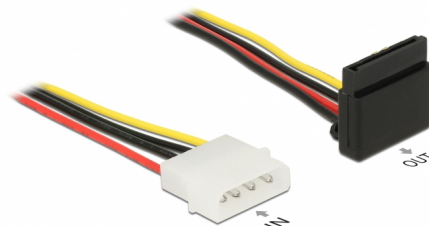

Delock Câble SATA d'alimentation 15 broches, femelle > 4 broches mâle dans métal souple 30 cm

Description

Ce câble d'alimentation de Delock peut être connecté à un connecteur souple à 4 broches d'une unité d'alimentation et permet l'alimentation électrique d'un drive muni d'une interface SATA à 15 broches. Le clip métallique sur la prise SATA assure que le câble clique en place comme voulu.

30 cm

N° produit 85513

EAN: 4043619855131

Pays d'origine: China

Emballage: Sac polyvalent à fermeture éclair

Détails techniques

- Connecteurs :
 - 1 x alimentation SATA 15 broches femelle angulée vers le haut >
 - 1 x 4 broches Molex mâle
- Tension : 5 V + 12 V
- Jauge de câble : 18 AWG
- Longueur, cordon incl.: env. 30 cm

Configuration système requise

- Alimentation avec un connecteur souple disponible à 4 broches

Contenu de l'emballage

- Câble d'alimentation

Image

Interface

connecteur :	1 x SATA 15 broches femelle
Connecteur 1:	1 x Molex 4 broches mâle

Technical characteristics

Voltage:	5 V 12 V
----------	-------------

Physical characteristics

Cable length incl. connector:	30 cm
Conductor gauge:	18 AWG