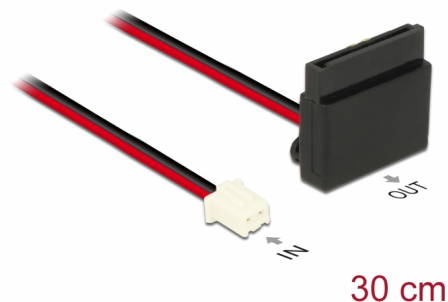

Delock Kabel napajanja 2-polni ženski > 1 SATA 15-polna utičnica (5 V) metalna duljine 30 cm

Opis

Ovaj Delock kabel omogućuje napajanje jednog uređaja opremljenog SATA 15-polnim utičnicama putem jednog slobodnog 2-polnog priključka na matičnoj ploči, kao što je dostupno na npr. Banana Pi. Metalne kopče na SATA odjeljcima osiguravaju pouzdano sjedanje kabela na mjesto.

Napomena

This cable is not suitable for devices with 12 V input.

Predmet br. 85512

EAN: 4043619855124

Zemlja podrijetla: China

Pakiranje: Plastična vrećica sa zip zatvaračem

Tehnički podaci

- Priključak:
  - 1 x 2-polni priključak >
  - 1 x SATA 15-polni ženski zakrivljen prema gore
- Korak udaljenosti: 2,50 mm
- Napon: 5 V
- Presjek kabela: 24 AWG
- Za korištenje na npr. Banana Pi
- Duljina bez konektora: oko 30 cm

Preduvjeti sustava

- Slobodni 2-polni priključak napajanja muški

Sadržaj pakiranja