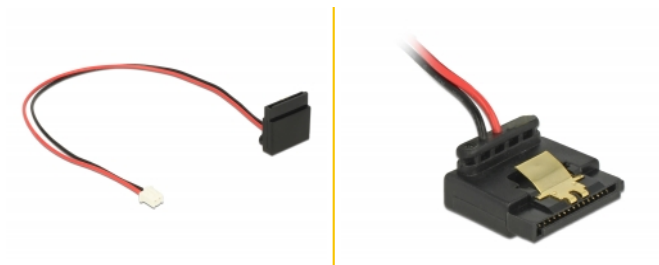

- Kabel napajanja

Slike