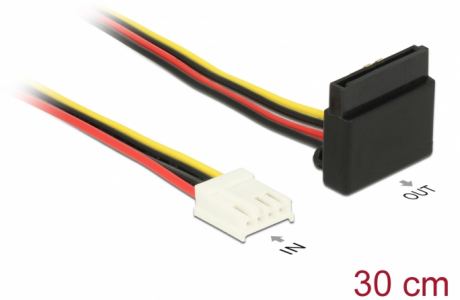

# Delock Kabel napajanja za disketni pogon 4-polni muški > SATA 15-polni ženski metalni duljine 30 cm

## Opis

Ovaj Delock kabel omogućuje napajanje jednog uređaja opremljena sa SATA 15-polnim ženskim priključkom putem jednog slobodnog disketnog 4-polnog priključka napajanja na izvoru napajanja. Metalne kopče na SATA odjeljcima osiguravaju pouzdano sjedanje kabela na mjesto.

## Tehnički podaci

- Priključak:
  - 1 x Floppy 4-polni ženski >
  - 1 x SATA 15-polni ženski
- Napon: 5 V + 12 V
- Presjek kabela: 20 AWG
- Duljina zajedno s priključkom: oko 30 cm

## Physical characteristics

Cable length incl. connector:	30 cm
Conductor gauge:	20 AWG