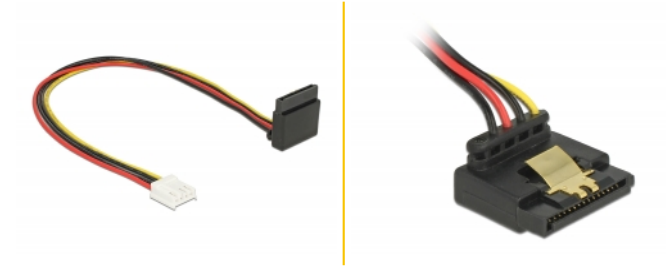

Delock Εύκαμπτο καλώδιο τροφοδοσίας 4 ακίδων θηλυκό > SATA 15 ακίδων θηλυκό μεταλλικό 20 εκ.

Περιγραφή

Αυτό το καλώδιο από τη Delock επιτρέπει την τροφοδοσία μια συσκευή εξοπλισμένων με ένα SATA 15 ακίδων θηλυκό σε έναν ελεύθερο εύκαμπτο σύνδεσμο τροφοδοσίας 4 ακίδων στη μητρική πλακέτα. Τα μεταλλικά κλιπ στους υποδοχείς SATA διασφαλίζουν ότι το καλώδιο έχει ασφαλίσει σταθερά στη θέση του.

30 cm

Αρ. προϊόντος 85510

EAN: 4043619855100

Χώρα προέλευσης: China

Συσκευασία: Τσαντάκι με φερμουάρ

Προδιαγραφές

- Συνδετήρας:
 - 1 x Floppy 4 ακίδων θηλυκό >
 - 1 x θηλυκή SATA 15 ακίδων
- Τάση: 5 V + 12 V
- Μετρητής καλωδίου: 20 AWG
- Μήκος συμπεριλ. συνδέσμου: περ. 30 cm

Απαιτήσεις συστήματος

- Ελεύθερη εύκαμπτη θύρα τροφοδοσίας αρσενική

Περιεχόμενα συσκευασίας

- Καλώδιο τροφοδοσίας

Εικόνες

Interface

σύνδεσμος :	1 x SATA 15 θηλυκό
Συνδετήρας 1:	1 x εύκαμπτο καλώδιο τροφοδοσίας 4 ακίδων θηλυκό

Technical characteristics

Voltage:	5 V 12 V
----------	-------------

Physical characteristics

Cable length incl. connector:	30 cm
Conductor gauge:	20 AWG