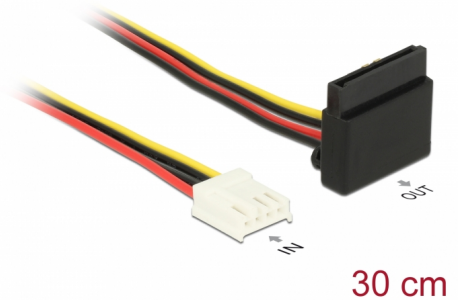

Delock Εύκαμπτο καλώδιο τροφοδοσίας 4 ακίδων θηλυκό > SATA 15 ακίδων θηλυκό μεταλλικό 20 εκ.

Περιγραφή

Αυτό το καλώδιο από τη Delock επιτρέπει την τροφοδοσία μια συσκευή εξοπλισμένων με ένα SATA 15 ακίδων θηλυκό σε έναν ελεύθερο εύκαμπτο σύνδεσμο τροφοδοσίας 4 ακίδων στη μητρική πλακέτα. Τα μεταλλικά κλιπ στους υποδοχείς SATA διασφαλίζουν ότι το καλώδιο έχει ασφαλίσει σταθερά στη θέση του.

30 cm

Αρ. προϊόντος 85510

EAN: 4043619855100

Χώρα προέλευσης: China

Συσκευασία: Τσαντάκι με φερμουάρ

Προδιαγραφές

- Συνδετήρας:
 - 1 x Floppy 4 ακίδων θηλυκό >
 - 1 x θηλυκή SATA 15 ακίδων
- Τάση: 5 V + 12 V
- Μετρητής καλωδίου: 20 AWG
- Μήκος συμπεριλ. συνδέσμου: περ. 30 cm

Απαιτήσεις συστήματος

- Ελεύθερη εύκαμπτη θύρα τροφοδοσίας αρσενική

Περιεχόμενα συσκευασίας

- Καλώδιο τροφοδοσίας

Εικόνες

Interface

σύνδεσμος :	1 x SATA 15 θηλυκό
Συνδετήρας 1:	1 x εύκαμπτο καλώδιο τροφοδοσίας 4 ακίδων θηλυκό

Technical characteristics

Voltage:	5 V 12 V
----------	-------------

Physical characteristics

Cable length incl. connector:	30 cm
Conductor gauge:	20 AWG