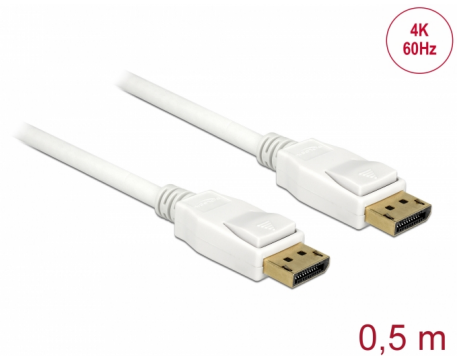

Delock Cablu DisplayPort 1.2 tată > DisplayPort tată 4K 60 Hz 0,5 m

Descriere scurta

Acest cablu DisplayPort de la Delock poate fi utilizat pentru conectarea dispozitivelor cu interfață DisplayPort, de ex. afișaje, proiectoare sau televizoare, pe un PC sau laptop. Cablul triplu ecranat acceptă o rezoluție de până la Ultra HD (4K la 60 Hz) și este retro-compatibil cu Full HD 1080p.

**Nr. 85507**

EAN: 4043619855070

Țara de origine: China

Pachet: Poly bag

Detalii tehnice

- Conectori:
 - 1 x DisplayPort cu 20 pini tată >
 - 1 x DisplayPort cu 20 pini tată
- DisplayPort 1.2 specificație
- Pinul 20 nu este conectat
- Grosime cablu: 28 AWG
- Diametru cablu: ca. 7,3 mm
- Conductor din cupru
- Cablu cu ecranare triplă
- Conectori placat cu aur
- Transfer al semnalelor audio și video
- Rată de transfer a datelor de până la 21,6 Gb/s
- Rezoluție de până la 3840 x 2160 @ 60 Hz
(în funcție de sistem și de componentele hardware conectate)
- Culoare: alb
- Lungimea incl. conectori: aprox. 0,5 m

Cerinte de sistem

- O interfață DisplayPort liberă
-

Pachetul contine

- Cablu DisplayPort
-

Imagini

General

Specification:	DisplayPort 1.2a
----------------	------------------

Interface

Conector 1:	1 x DisplayPort tată
Conector 2:	1 x DisplayPort tată

Technical characteristics

Data transfer rate:	21,6 Gb/s
Maximum screen resolution:	3840 x 2160 @ 60 Hz

Physical characteristics

Material carcasă:	PVC
Connector finishing:	nickel-plated
Pin finishing:	placat cu aur
Conductor material:	cupru
Conductor gauge:	28 AWG
Shielding:	triple
Lungime:	50 cm
Colour:	alb