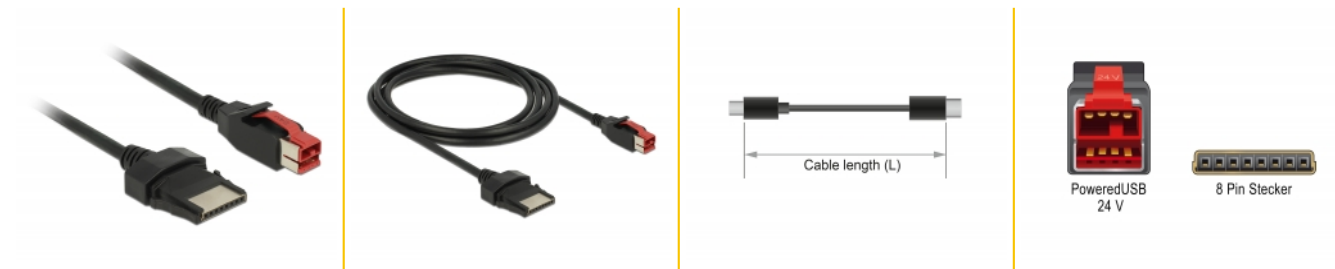

- Urządzenie z wolnym gniazdem żeńskim 8 pin

Zawartość opakowania

- PoweredUSB kabel

Zdjęcia