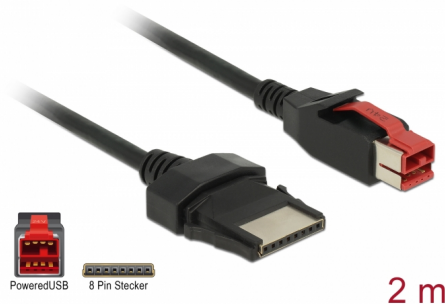

# Delock Kabel PoweredUSB męski 24 V > 8 pin męski 2 m dla drukarki i terminali POS

## Opis

Kabel PoweredUSB firmy Delock może być użyty do podłączenia urządzenia z gniazdem 8 pin do komputera PC lub koncentratora z gniazdem PoweredUSB 24 V. Przeznaczony do podłączania różnych urządzeń POS, takich jak drukarki i terminale, np. Epson, IBM, Wincor lub HP. Kabel jest używany zarówno do transmisji danych, jak i zasilania podłączonych urządzeń.

## Szczegóły techniczne

- Złącze:
  - 1 x PoweredUSB męski 24 V >
  - 1 x 8 pin męskie
- Specyfikacja PoweredUSB
- Napięcie: 24 V
- Średnica kabla:
  - linia danych 26 AWG
  - linia zasilania 20 AWG
- Średnica kabla: ok. 6,5 mm
- Podwójne ekranowanie kabla
- Szybkość transmisji danych do 480 Mbps
- Kolor: czarny
- Długość ze złączami (L): ok. 2 m

## Interface

|           |                           |
|-----------|---------------------------|
| Złącze 1: | 1 x PoweredUSB męski 24 V |
| Złącze 2: | 1 x 8-pinowe męski        |