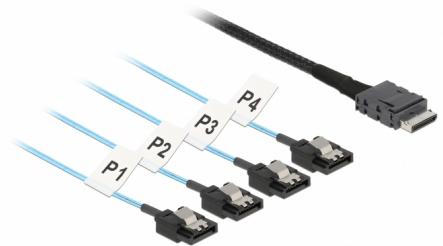

Delock Kabel OCuLink SFF-8611 > 4 x SATA 7-polni 0,5 m metalni

Opis

Ovaj OCuLink kabel tvrtke Delock može se koristiti za spajanje internih SATA uređaja, npr. Upravljač s OCuLink priključkom na 4 HDD-ove sa SATA ulazima. Metalne kopče na SATA poveznicima omogućuju povezivanje uskočnim konektorom.

0,5 m

Predmet br. 85468

EAN: 4043619854684

Zemlja podrijetla: Taiwan,
Republic of China

Pakiranje: Plastična
vrećica sa zip zatvaračem

Tehnički podaci

- Priključak:
glavno: 1 x OCuLink SFF-8611, muški
uređaj: 4 x SATA 7-polni ženski
- Podaci za Serial Attached SCSI (SAS)
- Brzina prijenosa podataka do 12 Gb/s
- Presjek kabela: 32 AWG
- Duljina zajedno s priključkom: oko 0,5 m

Preduvjeti sustava

- Slobodno OCuLink sučelje

Sadržaj pakiranja

- OCuLink kabel

Interface

| | |
|---------------|---------------------------|
| Priključak 1: | 1 x OCUlink SFF-8611 male |
| Priključak 2: | 4 x SATA 6 Gb/s 7 Pin |

| | |
|------------------|--------|
| Conductor gauge: | 32 AWG |
| Duljina: | 0,50 m |