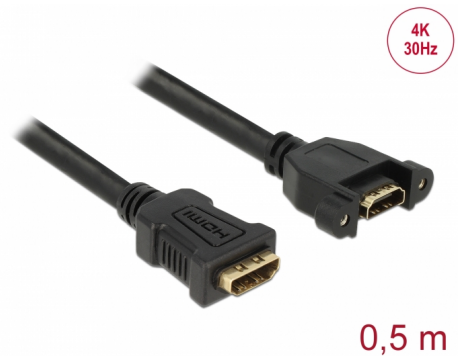

Delock Cablu HDMI-A mamă > HDMI-A, mamă, montat pe panou, 4K 30 Hz 0,5 m

Descriere scurta

Acest cablu de la Delock poate fi folosit pentru a extinde o conexiune HDMI și pentru conectarea diferitelor dispozitive. Porturile mamă pot fi atașate cu două șuruburi, de exemplu la un suport cu sloturi, o conductă de cabluri sau o incintă cu fantă corespunzătoare. În acest fel, puteți să instalați un conector HDMI într-o poziție ușor accesibilă.

**Nr. 85465**

EAN: 4043619854653

Țara de origine: China

Pachet: Pungă din plastic
cu închidere tip fermoar

Detalii tehnice

- Conectori:
 - 1 x HDMI-A cu 19 pini mamă >
 - 1 x HDMI-A cu 19 pini mamă, montat pe panou
- High Speed HDMI cu Ethernet (HEC) specificație
- Tipul șurubului: #4-40 UNC
- Orificiu de montare: aprox. 15 x 6 mm, pas gaură șurub aprox. 30 mm
- Grosime cablu: 28 AWG
- Diametru cablu: ca. 7,3 mm
- Conectori placat cu aur
- Transfer al semnalelor audio și video
- Rată de transfer a datelor de până la 10,2 Gb/s
- Rezoluție de până la 3840 x 2160 @ 30 Hz
(în funcție de sistem și de componentele hardware conectate)
- Suport 3D până la 1080p în două fluxuri video, fiecare cu 60 de imagini pe secundă
- Acceptă Dolby® TrueHD și DTS-HD Master Audio™
- Culoare: negru
- Lungime, inclusiv conectori: cca. 50 cm

Cerinte de sistem

- O interfață HDMI liberă

Pachetul contine

- Cablu HDMI cu montare pe panou
- 2 șuruburi

Imagini

General

Specification:	High Speed HDMI with Ethernet
----------------	-------------------------------

Interface

Conector 1:	1 x HDMI-A mamă
Conector 2:	1 x HDMI-A mamă

Technical characteristics

Data transfer rate:	10,2 Gb/s
Maximum screen resolution:	3840 x 2160 @ 30 Hz

Physical characteristics

Pin finishing:	placat cu aur
Conductor gauge:	28 AWG
Screw distance:	30 mm
Tipul șurubului:	#4-40 UNC
Lungime:	50 cm
Colour:	negru