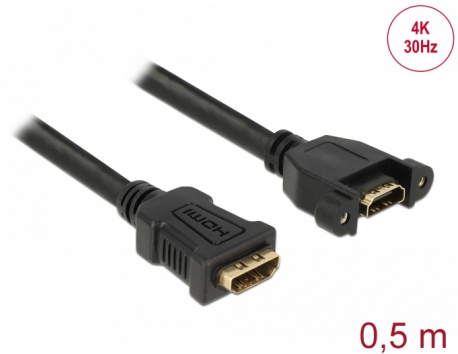

Delock Kabel HDMI-A samice > HDMI-A samice montážní panel 4K 30 Hz 0,5 m

Popis

Tento kabel od Delocku může být použit k prodloužení připojení HDMI různých zařízení. Samice portu může být připevněna dvěma šrouby, např. k zadní záslepce, kabelového otvoru nebo skříně s odpovídajícím otvorem. Tímto způsobem je možné instalovat HDMI konektor na snadno přístupném místě.

Číslo produktu 85465

EAN: 4043619854653

Země původu: China

Balení: Plastová taška se zipem

Technické detaily

- Konektor:
 - 1 x HDMI-A 19 pin samice >
 - 1 x HDMI-A 19 pin samice montážní panel
- High Speed HDMI with Ethernet (HEC) specifikace
- Typ šroubku: #4-40 UNC
- Montážní díra: ca. 15 x 6 mm, rozteč otvoru šroubu ca. 30 mm
- Průřez kabelu: 28 AWG
- Průměr kabelu: cca. 7,3 mm
- Pozlacené konektory
- Přenos audio a video signálu
- Rychlost přenosu dat až 10,2 Gb/s
- Rozlišení až 3840 x 2160 @ 30 Hz
(v závislosti na systému a připojeném hardware)
- 3D podpora až do 1080p ve dvou video streamech, každý 60 obrázků za sekundu
- Vyhovuje Dolby® TrueHD a DTS-HD Master Audio™
- Barva: černá
- Délka včetně konektorů cca. 50 cm

Systemové požadavky

- Volní rozhraní HDMI

Obsah balení

- HDMI panel pro montáž kabelu
- 2 šroubky

Příslušenství

General

Specifikace:	High Speed HDMI with Ethernet
--------------	-------------------------------

Interface

Konektor 1:	1 x HDMI-A samice
Konektor 2:	1 x HDMI-A samice

Technical characteristics

Rychlost přenosu dat:	10,2 Gb/s
Maximum screen resolution:	3840 x 2160 @ 30 Hz

Physical characteristics

Pin s povrchovou úpravou:	pozlacen
Conductor gauge:	28 AWG
Rozměr šroubku:	30 mm
Typ šroubku:	#4-40 UNC
Délka:	50 cm
Barva:	černá