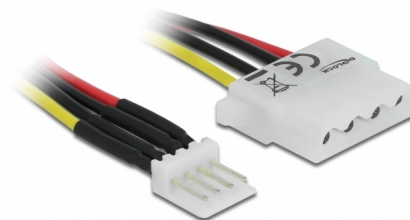

Delock Kabel napajanja za disketni pogon 4-polni muški > Molex 4-polni ženski duljine 30 cm

Opis

Ovaj Delock kabel omogućava napajanje jednog uređaja opremljenog sa Molex 4-polnim ženskim priključkom putem jednog slobodnog disketnog 4-polnog priključka za napajanje na izvoru napajanja.

30 cm

Predmet br. 85457

EAN: 4043619854578

Zemlja podrijetla: China

Pakiranje: Plastična vrećica sa zip zatvaračem

Tehnički podaci

- Priključak:
 - 1 x Floppy 4-polni muški >
 - 1 x Molex 4-polni ženski
- Napon: 5 V + 12 V
- Presjek kabela: 20 AWG
- Duljina bez konektora: oko. 30 cm

Preduvjeti sustava

- Slobodni disketni kabel napajanja ženski

Sadržaj pakiranja

- Kabel napajanja

Slike

Interface

priključak:	1 x Floppy 4-polni muški
Priključak 1:	1 x Molex 4-polni ženski

Physical characteristics

Conductor gauge:	AWG 18
Duljina kabela bez konektora:	30 cm