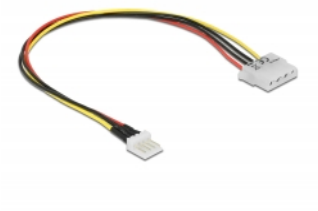

Delock Câble Alimentation Disquette 4 broches mâle > Molex 4 broches femelle 30 cm

Description

Ce câble Delock permet l'alimentation électrique d'un appareil équipés d'un connecteur Molex 4 broches femelle sur un connecteur d'alimentation Disquette 4 broches libre sur l'alimentation électrique.

30 cm

N° produit 85457

EAN: 4043619854578

Pays d'origine: China

Emballage: Sac polyvalent à fermeture éclair

Détails techniques

- Connecteurs :
 - 1 x 4 broches mâle pour disquette >
 - 1 x Molex 4 broches femelle
- Tension : 5 V + 12 V
- Jauge de câble : 20 AWG
- Longueur sans connecteurs : env. 30 cm

Configuration système requise

- Une alimentation Disquette femelle libre

Contenu de l'emballage

- Câble d'alimentation

Image

Interface

connecteur :	1 x 4 broches mâle pour disquette
Connecteur 1:	1 x Molex 4 broches femelle

Physical characteristics

Conductor gauge:	18 AWG
Longueur du cordon sans connecteurs:	30 cm