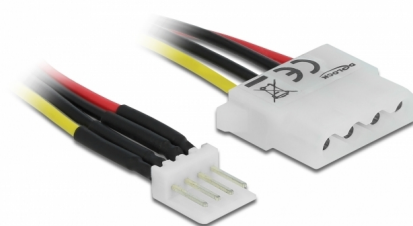

Delock Câble Alimentation Disquette 4 broches mâle > Molex 4 broches femelle 30 cm

Description

Ce câble Delock permet l'alimentation électrique d'un appareil équipés d'un connecteur Molex 4 broches femelle sur un connecteur d'alimentation Disquette 4 broches libre sur l'alimentation électrique.

30 cm

N° produit 85457

EAN: 4043619854578

Pays d'origine: China

Emballage: Sac polyvalent à fermeture éclair

Détails techniques

- Connecteurs :
 - 1 x 4 broches mâle pour disquette >
 - 1 x Molex 4 broches femelle
- Tension : 5 V + 12 V
- Jauge de câble : 20 AWG
- Longueur sans connecteurs : env. 30 cm

Configuration système requise

- Une alimentation Disquette femelle libre

Contenu de l'emballage

- Câble d'alimentation

Image

Interface

connecteur :	1 x 4 broches mâle pour disquette
Connecteur 1:	1 x Molex 4 broches femelle

Physical characteristics

Conductor gauge:	18 AWG
Longueur du cordon sans connecteurs:	30 cm