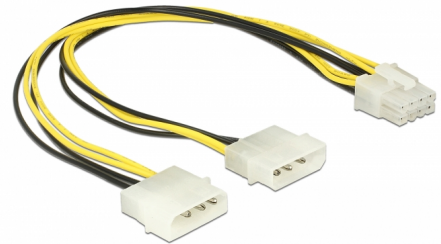

Delock Kabel napajanja 2 x 4-pinski Molex muški > 8-pinski EPS, muški 30 cm

Opis

Ovaj kabel napajanja tvrtke Delock može se koristiti za napajanje matične ploče s 8-pinskim EPS (12 V) sučeljem na jedinicu napajanja s 4-pinskim Molex ženskim ulazom. U slučaju visoke potrošnje električne energije matične ploče, oba Molex utikača mogu se spojiti na napajanje.

30 cm

Predmet br. 85453

EAN: 4043619854530

Zemlja podrijetla: China

Pakiranje: Plastična vrećica sa zip zatvaračem

Tehnički podaci

- Priključak:
 - 2 x 4-pinski Molex muški >
 - 1 x 8-pinski EPS, muški
- 12 V napajanje
- Presjek kabela: 20 AWG
- Duljina zajedno s priključkom: oko 30 cm

Preduvjeti sustava

- Slobodno 8-polni sučelje

Sadržaj pakiranja

- Kabel napajanja

Technical characteristics

Voltage:	12 V
----------	------

Physical characteristics

Conductor gauge:	20 AWG
------------------	--------