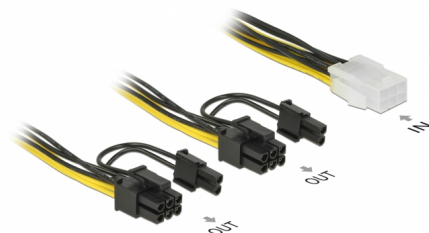

Delock PCI Express kabel napajanja 6-polni ženski > 2 x 8-polni muški 15 cm

Opis

Ovaj kabel napajanja tvrtke Delock može se koristiti za napajanje PCI Express kartica, koje troše mnogo energije i imaju 8-pinski ili 6-pinski priključak napajanja, primjerice grafičke kartice. Uklanjanjem dvaju pinova, oba 8-pinska priključka mogu se promijeniti na 6-pinske PCIe priključke.

15 cm

Predmet br. 85452

EAN: 4043619854523

Zemlja podrijetla: China

Pakiranje: Plastična vrećica sa zip zatvaračem

Tehnički podaci

- Priključak:
 - 1 x PCI Express, izvor napajanja 6-polni ženski >
 - 2 x PCI Express, izvor napajanja 8-polni (6+2) muški
- Napon: 12 V
- Presjek kabela: 20 AWG
- Duljina zajedno s priključkom: oko 15 cm

Preduvjeti sustava

- Napajanje sa 6-pinskim PCIe priključkom napajanja

Sadržaj pakiranja

- PCIe kabel napajanja

Slike

Interface

priključak:	1 x 6-polni ženski
Priključak 1:	2 x 8-pinski muški

Physical characteristics

Cable length incl. connector:	15 cm
Conductor gauge:	20 AWG