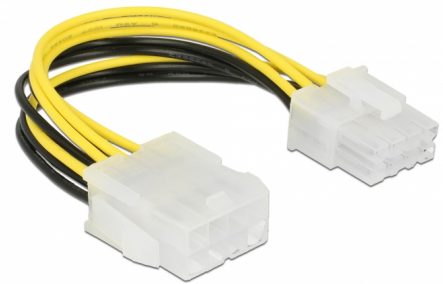

# Delock Produžni kabel Izvor napajanja 8-pinski EPS, muški > ženski 15 cm

## Opis

Ovaj produžni kabel tvrtke Delock može se koristiti za napajanje matične ploče s 8-pinskim EPS priključkom.

15 cm

## Tehnički podaci

- Priključak:
  - 1 x 8-pinski EPS, muški >
  - 1 x 8-pinski EPS, ženski
- Napon: 12 V
- Presjek kabela: 20 AWG
- Duljina zajedno s priključkom: oko 15 cm

## Interface

priključak:	1 x 8-pinski muški
Priključak 1:	1 x 8-polni priključak