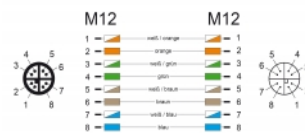

- LS0H (fără halogen)
- Categorie clasă: FT2
- Temperatură în stare de funcționare: -20 °C ~ 80 °C
- Clasă de protecție: IP67
- Culoare: apă albastră
- Lungimea incl. conectori: aprox. 3 m

Cerinte de sistem

- Un port M12 mamă disponibil

Pachetul contine

- Cablu Patch

Imagini