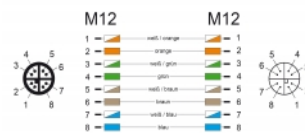

- LS0H (sin halógenos)
- Clase de inflamabilidad: FT2
- Temperatura de funcionamiento: -20 °C ~ 80 °C
- Clase de protección: IP67
- Color: azul agua
- Longitud incluido conectores: aprox. 3 m

Requisitos del sistema

- Un puerto hembra M12 disponible

Contenido del paquete

- Cable de conexión

Image