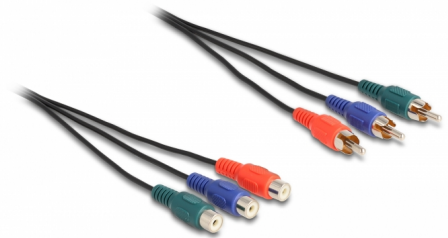

Delock Cavo di prolunga RCA RGB da 3 x maschio a 3 x femmina da 1 m

Descrizione

Questo cavo video RGB Delock può essere utilizzato per collegare vari dispositivi con interfaccia a componenti. Consente di estendere una connessione RCA.

1 m

Articolo n. 85390

EAN: 4043619853908

Paese di origine: China

Pacchetto: Sacchetto in plastica con cerniera

Dettagli tecnici

- Connettori:
 - 3 x RCA maschio (rosso, verde, blu)
 - 3 x RCA femmina (rosso, verde, blu)
- Per dispositivi con uscita componenti
- Segnale di ingresso video analogico
- Sezione dei cavi: 28 AWG
- Conduttore in rame
- Colore: nero
- Lunghezza con connettori: ca. 1 m

Requisiti di sistema

- Tre porte RCA femmina libere

Contenuto della confezione

- Cavo RCA

Immagini

Interface

connector:	3 x RCA maschio
Connettore 1:	3 x RCA femmina

Physical characteristics

Cable length incl. connector:	1 m
Conductor material:	rame
Conductor gauge:	28 AWG