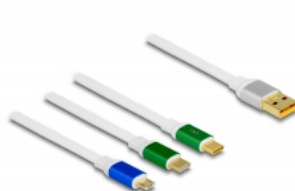

- Τάση: μεγ. 5 V
- Λειτουργία Γρήγορης Φόρτισης: 10 V / 2,4 A
- Ρυθμός μεταφοράς δεδομένων της τάξης των 480 Mbps
- Μετρητής καλωδίου: 22 AWG
- Επίπεδο καλώδιο
- Επιχρυσωμένες επαφές
- Χρώμα: λευκό / ασημί / πράσινο / μπλε
- Μήκος συμπεριλ. συνδέσμου: περ. 113 cm (συνολικό συμπεριλαμβανόμενο περίβλημα μαζεμένο:
  USB-A Εξυπηρετητής-καλώδιο περ. 2,5 εκ.
  3 Συσκευή-καλώδιο περ. 14,5 εκ.
  διευρυμένο:
  USB-A Εξυπηρετητής-καλώδιο περ. 45 εκ.
  3 Συσκευή-καλώδιο περ. 59 εκ.

Απαιτήσεις συστήματος

- Πηγή ενέργειας με μια ελεύθερη θύρα USB Τύπου-A
- Η/Υ ή φορητός υπολογιστής με διαθέσιμη θύρα USB τύπου-A

Περιεχόμενα συσκευασίας

- Καλώδιο

Εικόνες