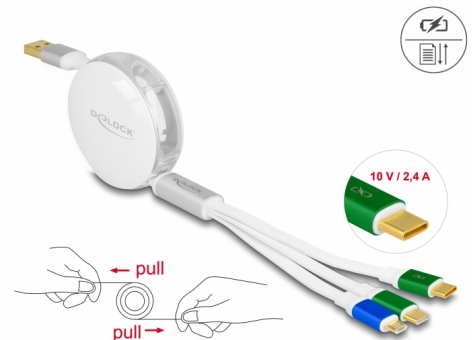

Delock USB 3 σε 1 Ανασυρόμενο Καλώδιο Φόρτισης Τύπου-A προς Micro USB / 2 x USB Type-C™ με Γρήγορη Φόρτιση σε λευκό χρώμα

Περιγραφή

Αυτό το πρακτικό ανασυρόμενο καλώδιο 3 σε 1 της Delock μπορεί να συνδεθεί σε μια πηγή ενέργειας με μια σύνδεση USB-A και μπορεί να χρησιμοποιηθεί για τη φόρτιση μεμονωμένων συσκευών με διεπαφή Micro USB ή USB Type-C™.

Χρήσιμο εργαλείο

Αυτό το καλώδιο είναι η ιδανική συντροφιιά σε εξωτερικούς χώρους π.χ σε επαγγελματικά ταξίδια ή σε διακοπές, εφόσον συνδυάζει τις τρεις κοινές διεπαφές σε ένα καλώδιο για τις τελευταίου τύπου κινητών συσκευών. Αυτό αποτρέπει το ανακάτεμα των καλωδίων και τη μη απαραίτητη μεταφορά αμέτρητων καλωδίων.

Γρήγορη φόρτιση και ενέργεια

Μια από τις δύο θύρες USB Type-C™ επιτρέπει τη μεταφορά δεδομένων καθώς επίσης και τη γρήγορη φόρτιση με ένα power bank ή σύγχρονους φορτιστές USB. Οι άλλοι δύο σύνδεσμοι μπορούν να φορτιστούν μόνο για φόρτιση.

Ευέλικτο

Το καλώδιο φόρτισης μπορεί να τραβηχτεί προς τα έξω σε πέντε στάδια και έτσι προσφέρει οκτώ διαφορετικά μήκη καλωδίου, σύμφωνα με τις απαιτήσεις σας.

Αρ. προϊόντος 85358

EAN: 4043619853588

Χώρα προέλευσης: China

Συσκευασία: Τσαντάκι με φερμουάρ

Προδιαγραφές

- Συνδετήρας:
  - 1 x USB 2.0 Τύπου-A αρσενικό >
  - 1 x USB τύπου Micro-B, αρσενικό (μόνο φόρτιση)
  - 1 x USB Type-C™ αρσενικό (μόνο φόρτιση)
  - 1 x USB Type-C™ αρσενικό (Γρήγορη Φόρτιση + μεταφορά δεδομένων)
- Μέγιστο ρεύμα εξόδου: 3 A