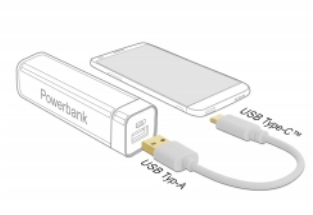

Delock Cable de carga USB Tipo-A a USB Type-C™ de 15 cm

Descripción

Este cable de carga USB extra corto de Delock es particularmente adecuado para cargar teléfonos inteligentes a través de un banco de energía mientras usted se desplaza.

15 cm

Número de elemento 85355

EAN: 4043619853557

Pais de origen: China

Paquete: Bolsa de plástico con cremallera

Detalles técnicos

- Conectores:
 - 1 x USB Tipo-A macho >
 - 1 x USB Type-C™ macho
- Sólo admite la función de carga
- Valor normalizado del cable: 22 AWG
- Resistor: 56 kΩ
- Corriente de salida: hasta 500 mA
- Diámetro del cable: aprox. 3,8 mm
- Contactos bañados en oro
- Color: blanco
- Longitud incluido conectores: aprox. 15 cm

Requisitos del sistema

- Fuente de alimentación con un puerto USB Tipo-A gratuito
- Dispositivo con puerto USB Type-C™

Contenido del paquete

- Cable de carga USB

Image

Interface

Conector 1:	1 x USB Tipo-A macho
Conector 2 :	1 x USB Type-C™ macho

Technical characteristics

Maximum current:	500 mA
------------------	--------

Physical characteristics

Acabado de los pines:	chapado en oro
Conductor gauge:	22 AWG
Longitud:	15 cm
Color:	blanco