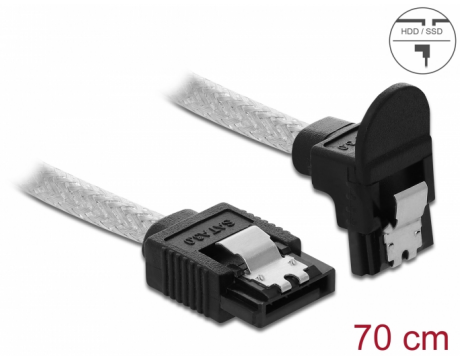

Delock SATA 6 Gb/s kábel egyenes - lefelé 90fok 70 cm áttetsző

Leírás

Ez a Delock SATA-kábel különféle SATA-eszközök, például merevlemezek, vezérlőkártyák vagy Flash-memóriák belső csatlakoztatását teszi lehetővé. A kábel megfelel a legújabb szabvány előírásainak, és akár 6 Gb/s adatátviteli sebességet biztosít. Visszafelé kompatibilis a korábbi SATA-verziókkal, azonban kizárólag az adott átviteli sebességet teszi lehetővé. Ha a kábelt egy merevlemezhez csatlakoztatja, a kábelt lefelé tudja elvezetni. A csatlakozókon lévő fémkapcsoknak köszönhetően a kábel megbízhatóan rögzíthető.

Tételszám 85347

EAN: 4043619853472

Származási hely: China

Csomag: Zárható
műanyag tasak

Műszaki adatok

- Csatlakozó:
 - 1 x 7 érintkezős SATA 6 Gb/s hüvely egyenes >
 - 1 x 7 érintkezős SATA 6 Gb/s hüvely, lefelé néző csatlakozódugóval
- Fémkapcsokkal
- Akár 6 Gb/s sebességű adatátvitel
- Lefele kompatibilis SATA 1,5 Gb/s és 3 Gb/s
- Kábel vastagsága: 26 AWG
- Kábelátmérő: kb. 4,4 mm
- Szín: áttetsző
- Hosszúság csatlakozó nélkül: kb. 70 cm

Csatlakozó 1:	1 x 7 érintkezős SATA 6 Gb/s hüvely egyenes
Csatlakozó 2:	1 x 7 érintkezős SATA 6 Gb/s hüvely, lefelé néző csatlakozódugóval

Technical characteristics

Sebességű adatátvitel:	6 Gb/s
------------------------	--------

Physical characteristics

Conductor gauge:	26 AWG
Hosszúság:	70 cm
Szín:	áttetsző