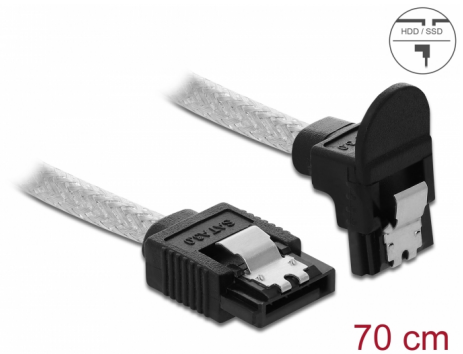

# Delock SATA 6 Gb/s kabel rak till nedåtvinklad 70 cm transparent

## Beskrivning

Denna SATA-kabel från Delock möjliggör intern anslutning av olika SATA-enheter som t.ex. hårddiskar, kontrollkort eller flash-minnen. Den överensstämmer med den senaste standarden och ger en dataöverföringshastighet på upp till 6 GB/s. Den är bakåtkompatibel med tidigare SATA-versioner, men kan då bara nå respektive överföringshastighet. Vid anslutning av denna kabel till en hårddisk kommer kabeln leda neråt. Metallklämmorna på kontakterna säkerställer att kabeln klickar säkert på plats.

## Specifikationer

- Anslutning:
  - 1 x 7-stifts SATA 6 Gb/s hona rak >
  - 1 x 7-stifts SATA 6 Gb/s hona neråtvinklad
- Med metallclips
- Dataöverföringshastighet upp till 6 Gb/s
- Bakåtkompatibel till SATA 1,5 Gb/s och 3 Gb/s
- Sladdstorlek: 26 AWG
- Kabelldiameter: ca. 4,4 mm
- Färg: transparent
- Längd utan kontakter: ca 70 cm

## Physical characteristics

Conductor gauge:	26 AWG
Längd:	70 cm
Färg:	transparent