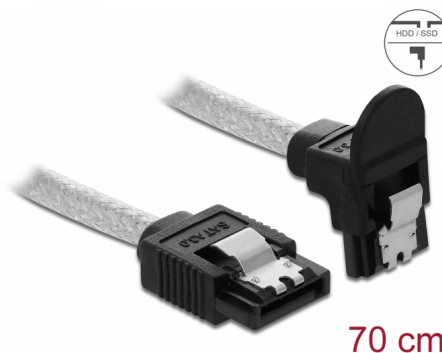

Delock Cablu SATA unghi în jos-drept 6 Gb/s 70 cm, transparent

Descriere scurta

Acest cablu SATA de la Delock permite conectarea internă a diverselor dispozitive SATA, de exemplu hard diskuri, carduri de controlere sau memorii flash. Acesta este conform cu cel mai recent standard și asigură o viteză de transfer al datelor de până la 6 Gb/s. Este retrocompatibil cu versiunile SATA anterioare, însă în acest cazuri va putea atinge numai viteza de transfer maximă a versiunilor respective. Atunci când conectați acest cablu la un hard disk, cablul va fi orientat în jos. Clemele metalice de pe conectori asigură fixarea fiabilă a cablului în poziție.

**Nr. 85347**

EAN: 4043619853472

Țara de origine: China

Pachet: Pungă din plastic
cu închidere tip fermoar

Detalii tehnice

- Conectori:
 - 1 x SATA 6 Gb/s 7 pini mamă, drept >
 - 1 x SATA 6 Gb/s 7 pini mamă, în unghi descendent
- Cu clemele metalice
- Rată de transfer a datelor de până la 6 Gb/s
- Compatibilitate descendentă cu unități SATA la 1,5 Gb/s și la 3 Gb/s
- Grosime cablu: 26 AWG
- Diametru cablu: ca. 4,4 mm
- Culoare: transparentă
- Lungime fără conectori: cca 70 cm

Conector 1:	1 x SATA 6 Gb/s 7 pini, mamă, drept
Conector 2:	1 x SATA 6 Gb/s 7 Pin receptacle downwards angled

Technical characteristics

Data transfer rate:	6 Gb/s
---------------------	--------

Physical characteristics

Conductor gauge:	26 AWG
Lungime:	70 cm
Colour:	transparentă