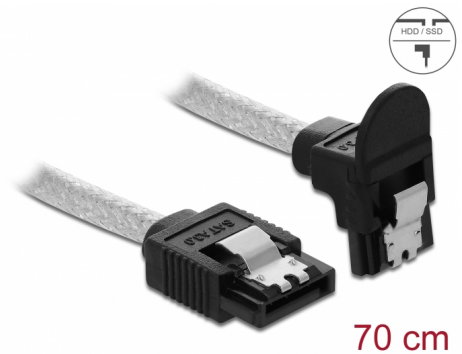

# Delock Kabel SATA 6 Gb/s prosty skierowany do dołu 70 cm przezroczysty

## Opis

Ten przewód SATA firmy Delock umożliwia wykonanie wewnętrznego podłączenia różnych urządzeń SATA, np. dysków twardych, kontrolerów lub pamięci Flash. Jest on zgodny z najnowszym standardem i oferuje transfer danych z prędkością do 6 Gb/s. Zapewnia on kompatybilność wsteczną do poprzednich wersji SATA, jednak wtedy może on uzyskać prędkość transferu odpowiednią dla danej wersji. W przypadku podłączenia tego przewodu do dysku twardego zostanie on doprowadzony do dołu. Metalowe zaczepty występujące na złączach zapewniają solidne zatrzaśnięcie się przewodu w odpowiednim miejscu.

## Szczegóły techniczne

- Złącze:
  - 1 x 7-pinowe SATA 6 Gb/s żeński proste >
  - 1 x 7-pinowe SATA 6 Gb/s żeński, wygięte pod kątem do dołu
- Z metalowymi zaciskami
- Szybkość transmisji danych do 6 Gb/s
- Wsteczna zgodność z SATA 1,5 Gb/s, 3 Gb/s
- Rodzaj kabla: 26 AWG
- Średnica kabla: ok. 4,4 mm
- Kolor: przezroczysty
- Długość bez złączami: ok. 70 cm

## Physical characteristics

Conductor gauge:	26 AWG
Długość:	70 cm
Kolor:	przezroczysty