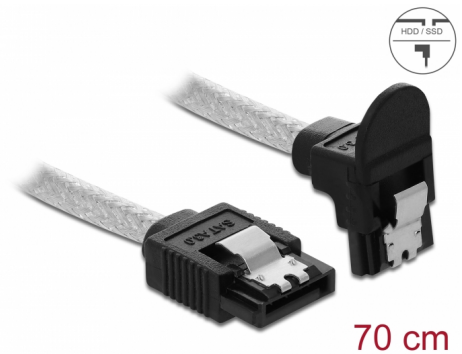

Delock SATA 6 Gb/s kabel ravan do zakrivljen dolje 70 cm transparentna

Opis

Ovaj Delock SATA kabel omogućuje interno povezivanje različitih SATA uređaja, primjerice HDD pogona, kartica kontrolera ili izbrisive memorije. Usklađen je s najnovijim standardom i pruža brzinu prijenosa podataka do 6 Gb/s. Unatrag je kompatibilan s prethodnim SATA verzijama, ali se u tom slučaju može postići samo odgovarajuća brzina prijenosa. Kod povezivanja ovog kabela na HDD pogon, treba ga položiti prema dolje. Metalne kopče na konektorima osiguravaju pouzdano sjedanje kabela na mjesto.

Predmet br. 85347

EAN: 4043619853472

Zemlja podrijetla: China

Pakiranje: Plastična vrećica sa zip zatvaračem

Tehnički podaci

- Priključak:
 - 1 x 7-pinski SATA 6 Gb/s, ženski ravan >
 - 1 x 7-pinski SATA 6 Gb/s, ženski kutni prema dolje
- S metalnim spojnicama
- Brzina prijenosa podataka do 6 Gb/s
- Kompatibilno s SATA 1,5 Gb/s i 3 Gb/s
- Presjek kabela: 26 AWG
- Promjer kabela: oko 4,4 mm
- Boja: transparentna
- Duljina bez konektora: oko. 70 cm

Preduvjeti sustava

- Jedan slobodni SATA priključak

Sadržaj pakiranja

- SATA kabel

Slike

General

Tehnički podaci:	SATA 6 Gb/s
Style:	s metalnim spojnicama

Interface

Physical characteristics

Conductor gauge:	26 AWG
Duljina:	70 cm
Boja:	transparentna