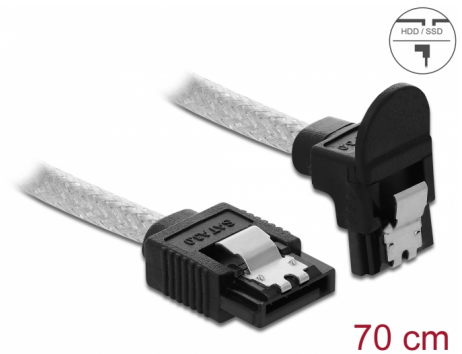

Delock Cavo SATA 6 Gb/s dritto angolato verso il basso da 70 cm pezzi

Descrizione

Questo cavo SATA Delock consente il collegamento interno di vari dispositivi SATA, tra cui HDD, schede del controller o memorie Flash. È conforme agli standard più recenti e garantisce una velocità di trasferimento dati fino a 6 Gb/s. È retrocompatibile con precedenti versioni SATA, ma può raggiungere solo la rispettiva velocità di trasferimento. Quando si collega questo cavo ad un HDD, il cavo viene rivolto verso il basso. I clip in metallo sui connettori assicurano che il cavo scatti in posizione in modo affidabile.

Articolo n. 85347

EAN: 4043619853472

Paese di origine: China

Pacchetto: Sacchetto in plastica con cerniera

Dettagli tecnici

- Connettori:
 - 1 x SATA 6 Gb/s femmina dritto a 7 pin >
 - 1 x SATA 6 Gb/s femmina con angolo verso il basso a 7 pin
- Con clip in metallo
- Velocità di trasferimento dati fino a 6 Gb/s
- Retrocompatibile con SATA 1,5 Gb/s e 3 Gb/s
- Sezione dei cavi: 26 AWG
- Diametro cavo: ca. 4,4 mm
- Colore: trasparente
- Lunghezza senza connettori: ca. 70 cm

Connettore 1:	1 x SATA 6 Gb/s femmina diritto a 7 pin
Connettore 2:	1 x SATA 6 Gb/s 7 Pin receptacle downwards angled

Technical characteristics

Data transfer rate:	6 Gb/s
---------------------	--------

Physical characteristics

Conductor gauge:	26 AWG
Lunghezza:	70 cm
Colour:	trasparente