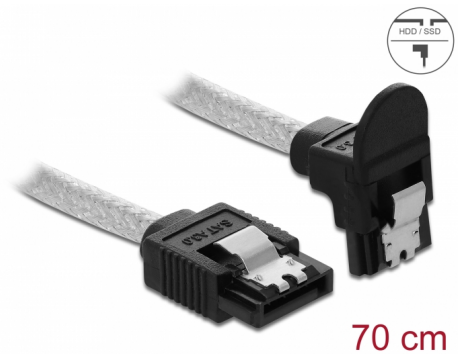

Delock SATA 6 Gb/s Ίσιο καλώδιο με κάτω γωνία 70 εκ. διαφανές

Περιγραφή

Αυτό το καλώδιο SATA από την Delock καθιστά δυνατή την εσωτερική σύνδεση διαφόρων συσκευών SATA, π.χ. δίσκους HDD, κάρτες ελεγκτών ή μνήμες Flash. Είναι συμβατό με το τελευταίο πρότυπο και προσφέρει ρυθμό μεταφοράς δεδομένων έως 6 Gb/s. Είναι συμβατό με τις προηγούμενες εκδόσεις SATA, αλλά σε αυτή την περίπτωση μπορεί να φτάσει την αντίστοιχη ταχύτητα μεταφοράς. Όταν συνδέετε το καλώδιο αυτό σε ένα δίσκο HDD το καλώδιο θα έχει φορά προς τα κάτω. Τα μεταλλικά κλιπ στους συνδέσμους διασφαλίζουν ότι το καλώδιο ασφαλίζει σταθερά στη θέση του.

70 cm

Αρ. προϊόντος 85347

EAN: 4043619853472

Χώρα προέλευσης: China

Συσκευασία: Τσαντάκι με φερμουάρ

Προδιαγραφές

- Συνδετήρας:
 - 1 x SATA 6 Gb/s 7 ακροδεκτών, θηλυκό σε ευθεία >
 - 1 x SATA 6 Gb/s 7 ακίδων θηλυκό γωνία προς τα κάτω
- Με μεταλλικά κλιπ
- Ρυθμός μεταφοράς δεδομένων της τάξης των 6 Gb/s
- SATA 1,5 Gb/s και 3 Gb/s συμβατό και με το παλαιότερο
- Μετρητής καλωδίου: 26 AWG
- Διάμετρος καλωδίου: περίπου 4,4 mm
- Χρώμα: διαφανές
- Μήκος χωρίς το σύνδεσμο: περ. 70 cm

Συνδετήρας 1:	1 x SATA 6 Gb/s 7 ακροδεκτών, θηλυκό σε ευθεία
Συνδετήρας 2:	1 x SATA 6 Gb/s 7 ακίδων θηλυκό γωνία προς τα κάτω

Technical characteristics

Ρυθμός μεταφοράς δεδομένων:	6 Gb/s
-----------------------------	--------

Physical characteristics

Conductor gauge:	26 AWG
Μήκος:	70 cm
Χρώμα:	διαφανές