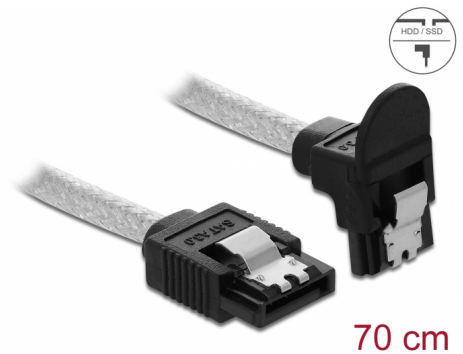

# Delock SATA 6 Go/s Câble droit coudé vers le bas 70 cm transparent

## Description

Ce câble SATA Delock permet la connexion interne de différents périphériques SATA, tels que des disques durs, des cartes contrôleur ou des mémoires Flash. Il est conforme à la dernière norme et procure un taux de transfert de données jusqu'à 6 Gb/s. Il est rétrocompatible avec les précédentes versions SATA, mais ne peut alors atteindre que leur vitesse de transfert respective. En connectant ce câble à un disque dur, le câble est orienté vers le bas. Les attaches métalliques sur les connecteurs garantissent que le câble s'enclenche en position de manière fiable.

## Détails techniques

- Connecteurs :
  - 1 x SATA 6 Gb/s à 7 broches femelle droit >
  - 1 x SATA 6 Gb/s 7 broches femelle coudé vers le bas
- Avec clips en métal
- Débit de données jusqu'à 6 Gb/s
- Rétrocompatible avec SATA 1,5 Go/s et 3 Go/s
- Jauge de câble : 26 AWG
- Diamètre du câble : env. 4,4 mm
- Couleur : transparent
- Longueur sans connecteurs : env. 70 cm

## Physical characteristics

Conductor gauge:	26 AWG
Longueur:	70 cm
Couleur:	transparent