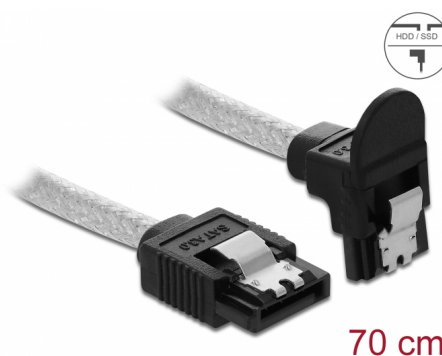

Delock Kabel SATA, 6 Gb/s, přímý na pravouhlej dolů, 70 cm, ransparentní

Popis

Tento SATA kabel od Delocku umožňuje interní připojení různých SATA zařízení, např. HDD, karty s řadiči nebo Flash paměti. Vyhovuje poslednĳmu standardu a poskytuje přenosovou rychlost data ž do 6 Gb/s. Je zpětně kompatibilní s předešlými SATA verzemi, ale pak může dosáhnout pouze příslušné přenosové rychlosti. Při připojování tohoto kabelu k HDD je kabel vyveden dolů. Kovové spony na konektorech zajišťují, aby kabel spolehlivě zapadl na své místo.

70 cm

Číslo produktu 85347

EAN: 4043619853472

Země původu: China

Balení: Plastová taška se zipem

Technické detaily

- Konektor:
 - 1 x 7 pin SATA 6 Gb/s samice přímý >
 - 1 x 7 pin SATA 6 Gb/s samice pravouhlej dolů
- S kovovými sponami
- Rychlost přenosu dat až 6 Gb/s
- Zpětně kompatibilní s SATA 1,5 Gb/s, 3 Gb/s
- Průřez kabelu: 26 AWG
- Průměr kabelu: cca. 4,4 mm
- Barva: transparentní
- Délka bez konektorů: cca. 70 cm

Konektor 1:	1 x 7 pin SATA 6 Gb/s samice přímý
Konektor 2:	1 x 7 pin SATA 6 Gb/s samice pravoúhlý dolů

Technical characteristics

Rychlost přenosu dat:	6 Gb/s
-----------------------	--------

Physical characteristics

Conductor gauge:	26 AWG
Délka:	70 cm
Barva:	transparentní