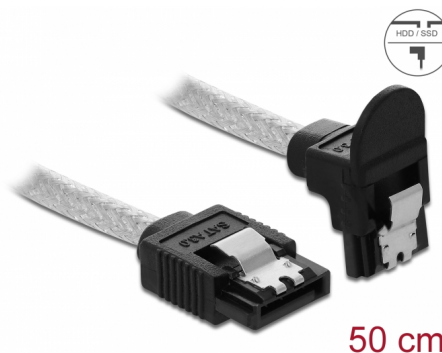

Delock SATA 6 Gb/s kábel egyenes - lefelé 90fok 50 cm áttetsző

Leírás

Ez a Delock SATA-kábel különféle SATA-eszközök, például merevlemezek, vezérlőkártyák vagy Flash-memóriák belső csatlakoztatását teszi lehetővé. A kábel megfelel a legújabb szabvány előírásainak, és akár 6 Gb/s adatátviteli sebességet biztosít. Visszafelé kompatibilis a korábbi SATA-verziókkal, azonban kizárólag az adott átviteli sebességet teszi lehetővé. Ha a kábelt egy merevlemezhez csatlakoztatja, a kábelt lefelé tudja elvezetni. A csatlakozókon lévő fémkapcsoknak köszönhetően a kábel megbízhatóan rögzíthető.

50 cm

Tételszám 85346

EAN: 4043619853465

Származási hely: China

Csomag: Zárható műanyag tasak

Műszaki adatok

- Csatlakozó:
 - 1 x 7 érintkezős SATA 6 Gb/s hüvely egyenes >
 - 1 x 7 érintkezős SATA 6 Gb/s hüvely, lefelé néző csatlakozódugóval
- Fémkapcsokkal
- Akár 6 Gb/s sebességű adatátvitel
- Lefele kompatibilis SATA 1,5 Gb/s és 3 Gb/s
- Kábel vastagsága: 26 AWG
- Kábelátmérő: kb. 4,4 mm
- Szín: áttetsző
- Hosszúság csatlakozó nélkül: kb. 50 cm

Csatlakozó 1:	1 x 7 érintkezős SATA 6 Gb/s hüvely egyenes
Csatlakozó 2:	1 x 7 érintkezős SATA 6 Gb/s hüvely, lefelé néző csatlakozódugóval

Technical characteristics

Sebességű adatátvitel:	6 Gb/s
------------------------	--------

Physical characteristics

Conductor gauge:	26 AWG
Hosszúság:	50 cm
Szín:	áttetsző