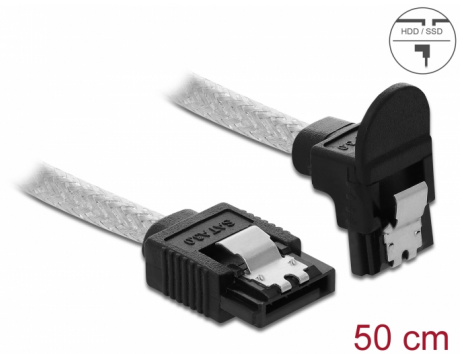

Delock SATA 6 Gb/s kabel rak till nedåtvinklad 50 cm transparent

Beskrivning

Denna SATA-kabel från Delock möjliggör intern anslutning av olika SATA-enheter som t.ex. hårddiskar, kontrollkort eller flash-minnen. Den överensstämmer med den senaste standarden och ger en dataöverföringshastighet på upp till 6 GB/s. Den är bakåtkompatibel med tidigare SATA-versioner, men kan då bara nå respektive överföringshastighet. Vid anslutning av denna kabel till en hårddisk kommer kabeln leda neråt. Metallklämmorna på kontakterna säkerställer att kabeln klickar säkert på plats.

50 cm

Artikelnummer 85346

EAN: 4043619853465

Ursprungsland: China

Paket: Zippåse

Specifikationer

- Anslutning:
 - 1 x 7-stifts SATA 6 Gb/s hona rak >
 - 1 x 7-stifts SATA 6 Gb/s hona neråtvinklad
- Med metallclips
- Dataöverföringshastighet upp till 6 Gb/s
- Bakåtkompatibel till SATA 1,5 Gb/s och 3 Gb/s
- Sladdstorlek: 26 AWG
- Kabelldiameter: ca. 4,4 mm
- Färg: transparent
- Längd utan kontakter: ca 50 cm

Systemkrav

- En ledig SATA-port

Paketets innehåll

- SATA kabel

Bilder

General

Specifikationer:	SATA 6 Gb/s
Style:	med metallclips

Interface

Conductor gauge:	26 AWG
Längd:	50 cm
Färg:	transparent